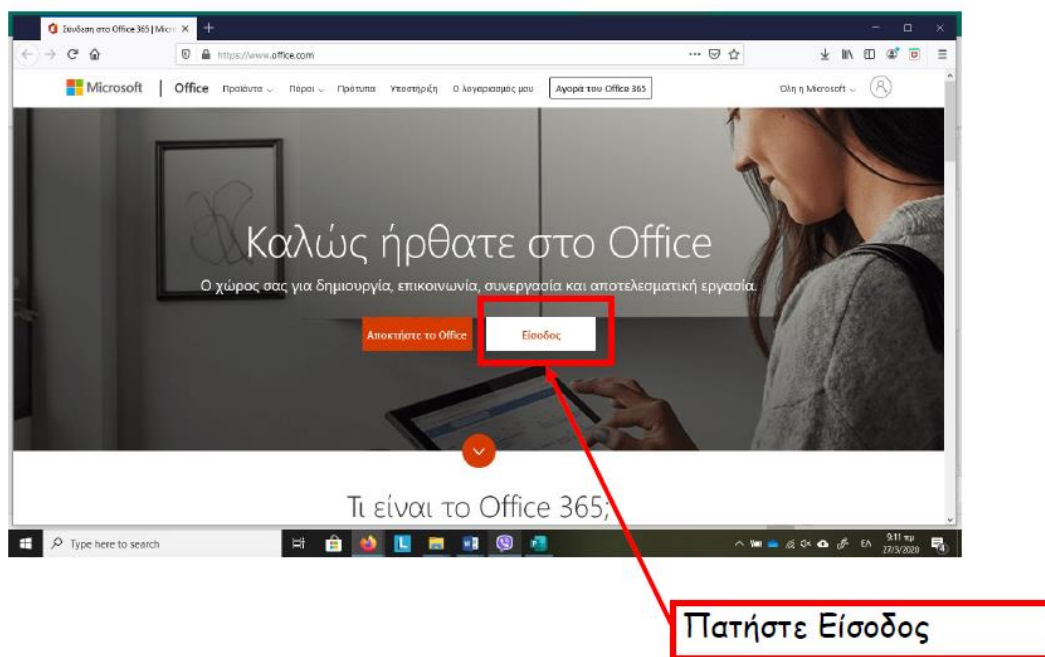

Οδηγίες προς μαθητές για ενεργοποίηση του λογαριασμού office 365

Μεταβείτε στην ιστοσελίδα <https://portal.office.com> και χρησιμοποιώντας το όνομα χρήστη και τον κωδικό που σας δόθηκε από τη διεύθυνση του σχολείου σας, συνδεθείτε με τις υπηρεσίες, **αφού αλλάξετε τον κωδικό πρόσβασής σας.**

α. Εισαγάγετε το username που σας δόθηκε:
studentxxxxxx@st.schools.ac.cy

β. Πατήστε επόμενο

Update your password

You need to update your password because this is the first time you are signing in, or because your password has expired.