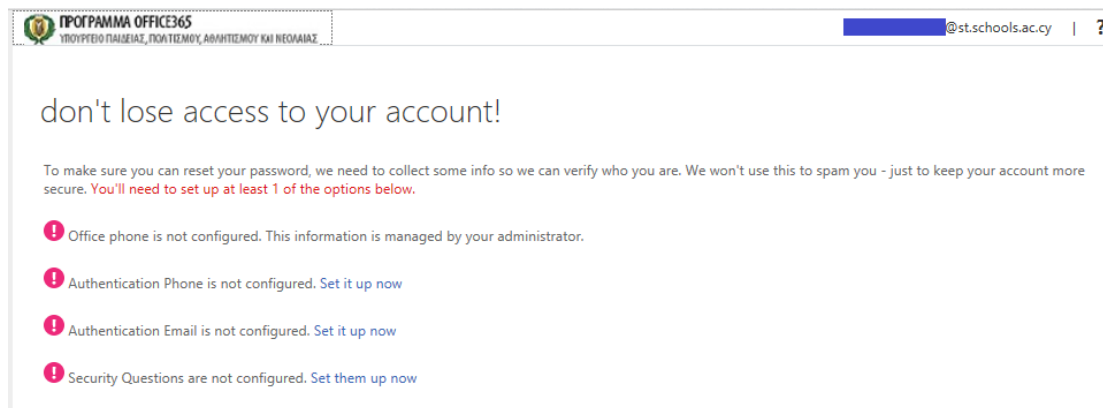

Οδηγίες προς μαθητές για ενεργοποίηση του λογαριασμού office 365

Μεταβείτε στην ιστοσελίδα <https://portal.office.com> και χρησιμοποιώντας το όνομα χρήστη και τον κωδικό που σας δόθηκε από τη διεύθυνση του σχολείου σας, συνδεθείτε με τις υπηρεσίες, **αφού αλλάξετε τον κωδικό πρόσβασής σας.**

α. Εισαγάγετε το username που σας δόθηκε:
studentxxxxxx@st.schools.ac.cy

β. Πατήστε επόμενο

Update your password

You need to update your password because this is the first time you are signing in, or because your password has expired.

Update password and sign in

Προσπαθήστε να έχετε έναν ισχυρό εξαψήφιο κωδικό πρόσβασης χρησιμοποιώντας σύμβολα, κεφαλαία, πεζά και αριθμούς.

Αφού διαβάσετε τους όρους, αποδεχθείτε τους επιλέγοντας το κατάλληλο κουτάκι για να μπορέσετε να προχωρήσετε στην πλατφόρμα με τις υπηρεσίες που προσφέρονται.

Ακολούθως κάνετε register με κάποιο τηλέφωνο, επιλέγοντας Συργus, βάζοντας το κινητό τηλέφωνο σας ή του κηδεμόνα. Ακολούθως θα λάβετε ένα κωδικός που θα πρέπει να καταχωρηθεί, για να ολοκληρωθεί η διαδικασία.