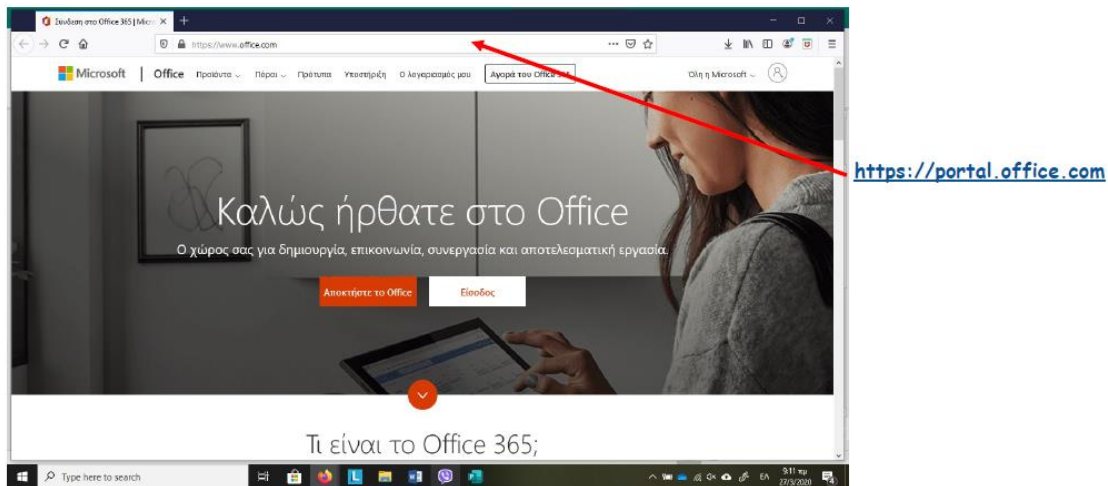

Οδηγίες προς μαθητές για ενεργοποίηση του λογαριασμού office 365

Μεταβείτε στην ιστοσελίδα <https://portal.office.com> και χρησιμοποιώντας το όνομα χρήστη και τον κωδικό που σας δόθηκε από τη διεύθυνση του σχολείου σας, συνδεθείτε με τις υπηρεσίες, **αφού αλλάξετε τον κωδικό πρόσβασής σας.**

α. Εισαγάγετε το username που σας δόθηκε:
studentxxxxxx@st.schools.ac.cy

β. Πατήστε επόμενο

Update your password

You need to update your password because this is the first time you are signing in, or because your password has expired.