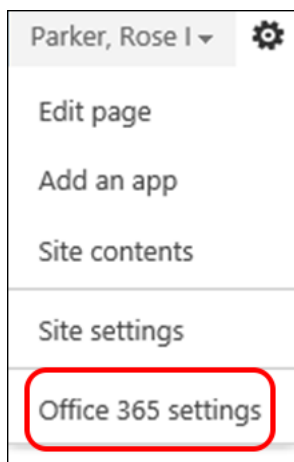

3. Επιλέξτε **Office 365 Settings**.