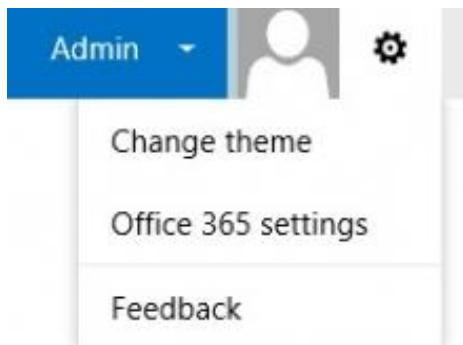

don't lose access to your account!

Thanks! We'll use the info below to recover your account if you forget your password. Click "finish" to close this page.

❗ Office phone is not configured. This information is managed by your administrator.

✅ Authentication Phone is set to [Change](#)

❗ Authentication Email is not configured. [Set it up now](#)

❗ Security Questions are not configured. [Set them up now](#)

[finish](#)

[cancel](#)

Με αυτόν τρόπο ο κάθε μαθητής στη συνέχεια θα μπορεί να κάνει reset τον κωδικό του από μόνος του, σε περίπτωση που τον ξεχάσει.

Πώς μπορώ να κάνω εγκατάσταση του Office 365 στον υπολογιστή μου

1. Εισέλθετε στον [Office 365](#) λογαριασμό σας
2. Επιλέξτε τα **Settings** πανώ δεξιά.