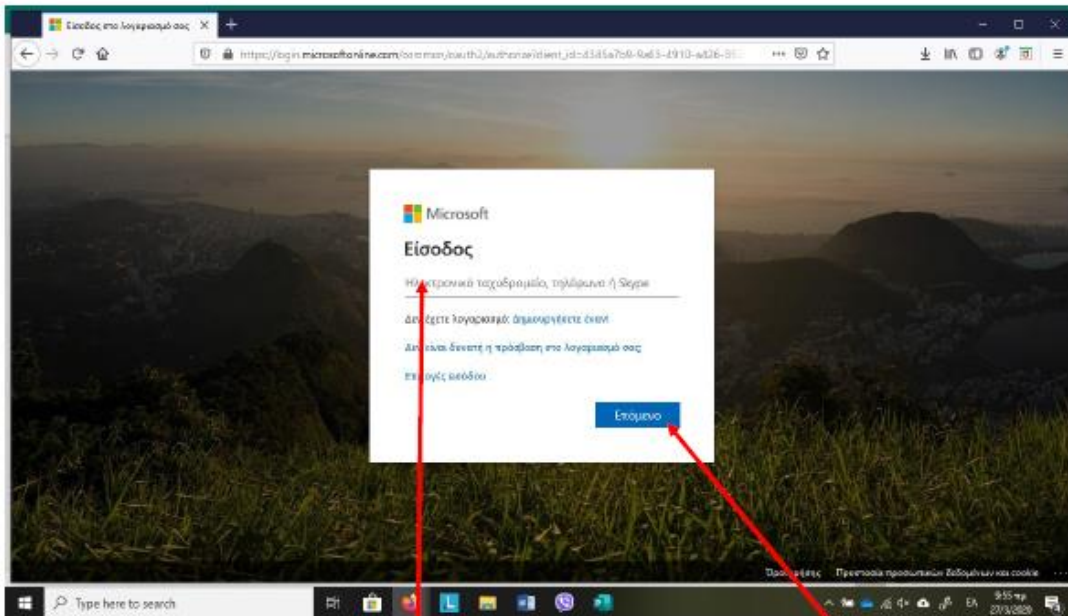

Οδηγίες προς μαθητές για ενεργοποίηση του λογαριασμού office 365

Μεταβείτε στην ιστοσελίδα <https://portal.office.com> και χρησιμοποιώντας το όνομα χρήστη και τον κωδικό που σας δόθηκε από τη διεύθυνση του σχολείου σας, συνδεθείτε με τις υπηρεσίες, **αφού αλλάξετε τον κωδικό πρόσβασής σας.**

α. Εισαγάγετε το username που σας δόθηκε:
studentxxxxxx@st.schools.ac.cy

β. Πατήστε επόμενο

Update your password

You need to update your password because this is the first time you are signing in, or because your password has expired.