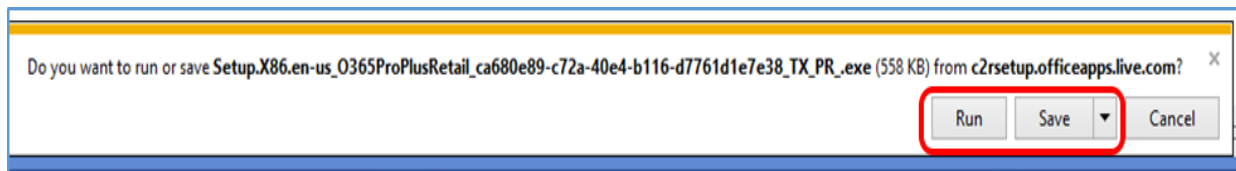

Please send your feedback directly to your admin, and thanks for helping us improve Office!

Language:

English (United States)

Version:

32-bit (Recommended) **Advanced**

Don't see the language you want? Install one of the languages in the list above and then install a [language accessory pack](#). Additional languages and language accessory packs don't count against your install limit.

Install

6. Επιλέξτε Run or Save

7. Η εγκατάσταση του Office 365 θα ξεκινήσει.

8. Ένα βίντεο θα παρουσιάσει τις διάφορες δυνατότητες και χαρακτηριστικά του Office 365. Καθώς το βίντεο παίζει η εγκατάσταση συνεχίζεται κανονικά μέχρι το Office 365 εγκατασταθεί πλήρως. Μέχρι να τελειώσει η εγκατάσταση, παρακαλείστε όπως μην αποσυνδεθείτε από το διαδίκτυο και μην κλείσετε τον υπολογιστή σας.