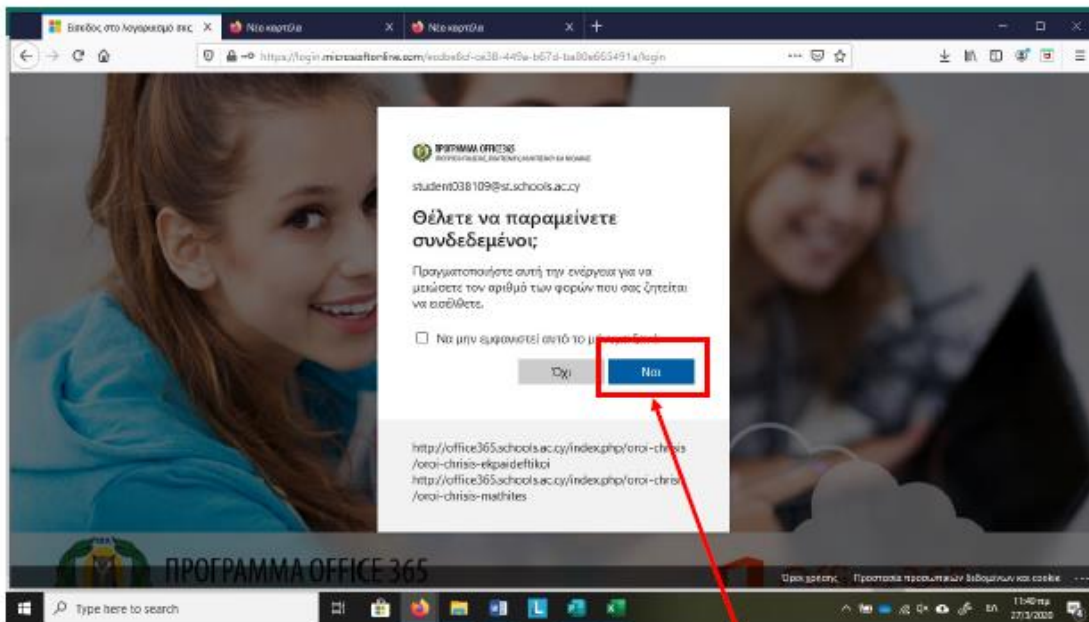

Οδηγίες προς μαθητές για ενεργοποίηση του λογαριασμού office 365

Μεταβείτε στην ιστοσελίδα <https://portal.office.com> και χρησιμοποιώντας το όνομα χρήστη και τον κωδικό που σας δόθηκε από τη διεύθυνση του σχολείου σας, συνδεθείτε με τις υπηρεσίες, **αφού αλλάξετε τον κωδικό πρόσβασής σας.**

α. Εισαγάγετε το username που σας δόθηκε:
studentxxxxxx@st.schools.ac.cy

β. Πατήστε επόμενο

Update your password

You need to update your password because this is the first time you are signing in, or because your password has expired.

Update password and sign in

Προσπαθήστε να έχετε έναν ισχυρό εξαψήφιο κωδικό πρόσβασης χρησιμοποιώντας σύμβολα, κεφαλαία, πεζά και αριθμούς.

Αφού διαβάσετε τους όρους, αποδεχθείτε τους επιλέγοντας το κατάλληλο κουτάκι για να μπορέσετε να προχωρήσετε στην πλατφόρμα με τις υπηρεσίες που προσφέρονται.