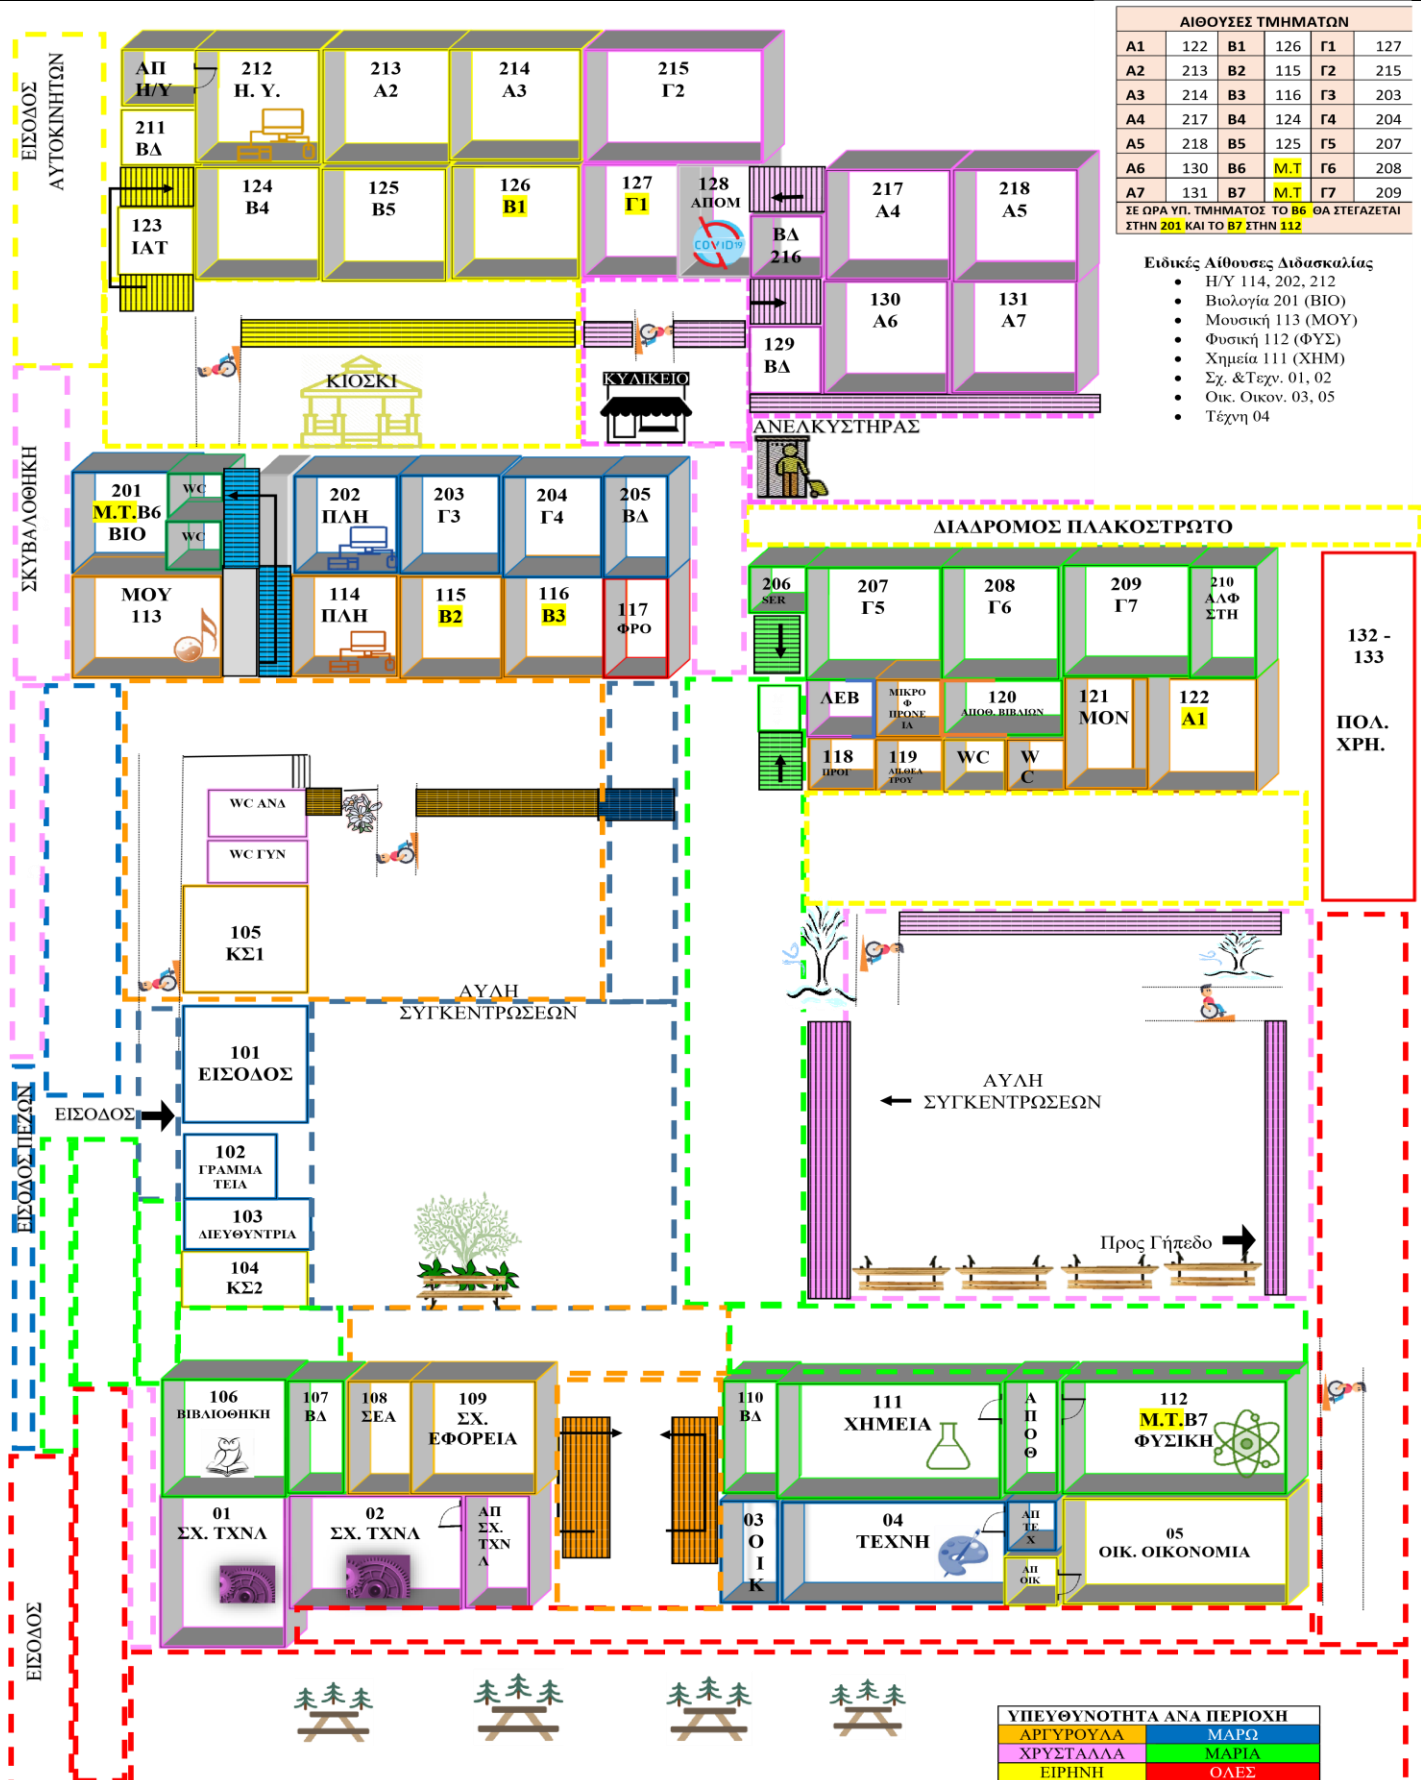

ΑΙΘΟΥΣΕΣ ΤΜΗΜΑΤΩΝ					
A1	122	B1	126	Γ1	127
A2	213	B2	115	Γ2	215
A3	214	B3	116	Γ3	203
A4	217	B4	124	Γ4	204
A5	218	B5	125	Γ5	207
A6	130	B6	M.T	Γ6	208
A7	131	B7	M.T	Γ7	209

ΣΕ ΩΡΑ ΥΠ. ΤΜΗΜΑΤΟΣ ΤΟ Β6 ΘΑ ΣΤΕΦΑΖΕΤΑΙ ΣΤΗΝ 201 ΚΑΙ ΤΟ Β7 ΣΤΗΝ 112